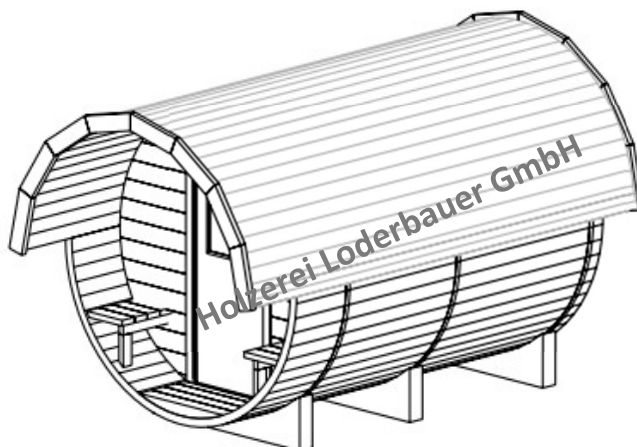

- Holzfass aus Tanne / Fichte
- 60 mm Wandstärke
- Innen: zwei Sitzbänke aus Espenholz
- ESG Ganzglastür
- Saunalampe
- Saunaofen 9kW mit elektr. Außensteuerung
- Achenbach-Haubenstahldach, verzinkt, Profil 18/79 Dicke: 0,75 mm
- Dachvorsprung vorn: ca. 45 cm
- Dachvorsprung hinten: ca. 30 cm
- Innenmaß \varnothing ca. 2,13 m
- Innenlänge ca. 2,69 m
- Außenmaß \varnothing ca. 2,30 m
- Gesamtlänge ca. 3,73 m

Detailzeichnung:

Holzerei Loderbauer GmbH

Kapellenstr. 3
79737 Herrischried

Telefon 0 7764 / 932 953 0
Fax 0 7764 / 932 953 1

www.info@die-holzerei.de
info@die-holzerei.de

Modell S310-S

4-6 Personen
mit Außensitzbank

Ausstattung:

- Holzfass aus Tanne/Fichte
- 60 mm Wandstärke
- ESG Ganzlastür
- Außensitzbank
- Saunalampe
- Innen zwei Sitzbänke aus Espenholz
- Saunaofen 9kW mit elektr. Außensteuerung
- Achenbach-Haubenstahldach, verzinkt, Profil 18/79 Dicke: 0,75 mm
- Dachvorsprung vorn ca. 1,00 m
- Dachvorsprung hinten ca. 30 cm
- Innenmaß \varnothing ca. 2,13
- Innenlänge ca. 2,65 m
- Außenmaß \varnothing ca. 2,30 m
- Gesamtlänge: ca. 4,15 m

Detailzeichnung

Modell SI500

4-6 Personen
mit Innenraum

Ausstattung:

- Holzfass aus Tanne/Fichte
- 60 mm Wandstärke
- Innentür: ESG Ganzglastür
- Innen zwei Sitzbänke aus Espenholz
- Vorraum ca. 1,74 m mit Sitzbank
- Außentür: ESG Ganzglastür
- Standard Saunalampe
- Saunaofen 9kW mit elektr. Außensteuerung
- Achenbach-Haubenstahldach, verzinkt, Profil 18/79 Dicke: 0,75 mm
- Dachvorsprung vorn ca. 60 cm
- Dachvorsprung hinten ca. 30 cm
- Innenmaß \varnothing ca. 2,13 m
- Innenlänge ca. 2,28 m
- Außenmaß \varnothing ca. 2,30 m
- Gesamtlänge ca. 5,00 m