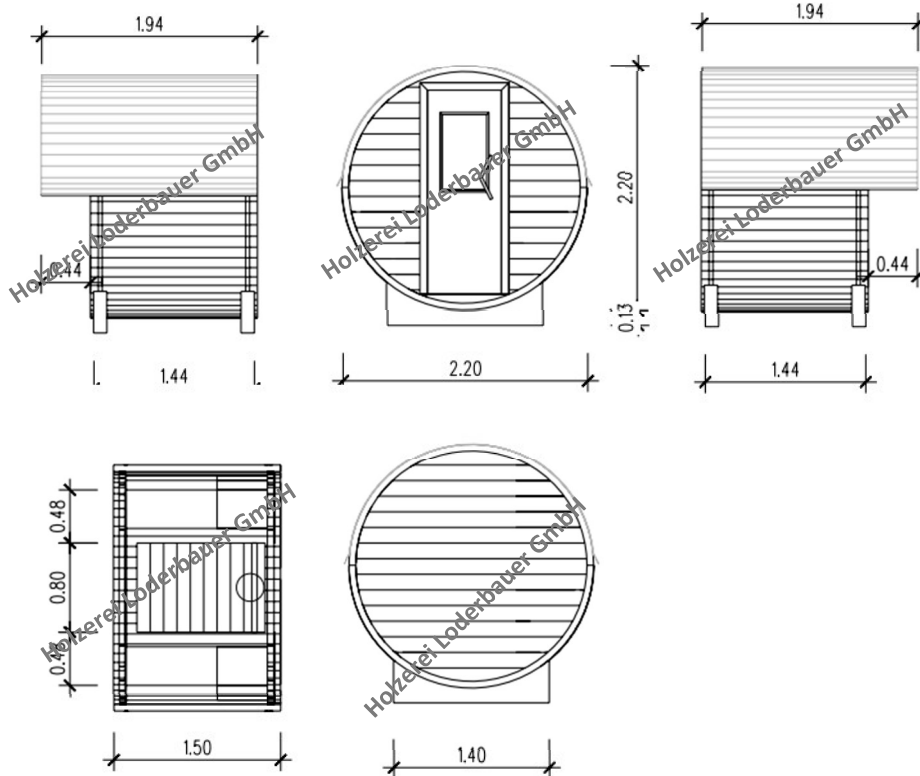

Holzerei Loderbauer GmbH

Kapellenstr. 3
79737 Herrischried

Telefon 0 7764 / 932 953 0
Fax 0 7764 / 932 953 1

www.info@die-holzerei.de
info@die-holzerei.de

Fass-Sauna Auswahlübersicht	M150	S260	S310	S310-S	SI 500
Personen	1-2	4	4-6	4-6	4-6
Holzfaß aus Tanne / Fichte	x	x	x	x	x
60 mm Wand Stärke	x	x	x	x	x
ESG Ganzglastür <i>alternativ Holztüre mit Fenster *</i>	x	x	x	x	x
Rückwand ohne Fenster <i>Panoramafenster halbrund ca. 1,80 m *</i>	x	x	x	x	x
Sitzbank aus Espenholz	x	x	x	x	x
Beleuchtung Standard Sauna Lampe <i>alternativ: LED Band *</i>	x	x	x	x	x
Ofen 4,5 kW Scandia Next SCA-45NBN	x	-	-	-	-
Ofen 9 kW mit elektr. Aussensteuerung Cilindro XE- HPC904XE Alternative 1: mit WiFi Bedienteil Cilindro XE- PC904XW *	-	x	x	x	x
Alternative 2: Holzofen* Harvia Linear 22 WKC200C					
Achenbach-Haubenstahldach, verzinkt Profil 18/79, Dicke 0,75 mm RAL Farbe auf Anfrage <i>alternativ: Bitumdach *</i>	x	x	x	x	x
Aussensitzbank				x	
Vorraum mit Sitzbank					1,74 m
Dachvorsprung vorn:	ca. 45 cm	ca. 45 cm	ca. 45 cm	1 m	ca. 45 cm
Dachvorsprung hinten:	-	ca. 30 cm	ca. 30 cm	ca. 30 cm	ca. 30 cm
Innenmaß Ø	2,13 m	2,13 m	2,13 m	2,13 m	2,13 m
Außenmaß Ø	2,30 m	2,30 m	2,30 m	2,30 m	2,30 m
Innenlänge	1,27 m	2,25 m	2,69 m	2,65 m	2,28 m
Gesamtlänge	2,00 m	3,20 m	3,73 m	4,15 m	5,00 m
Gesamtpreis inkl. MwSt	7.973 €	11.067 €	11.305 €	11.900 €	13.566 €

Lieferung ab Werk; Sondermaße Preis auf Nachfrage

* gegen Aufpreis

Modell M150

Ausstattung:

- Holzfass aus Tanne / Fichte
- 60 mm Wandstärke
- Innen zwei Sitzbänke aus Espenholz
- ESG Ganzglastür
- Saunalampe
- Saunaofen 4,5 kW
- Achenbach-Haubenstahldach, verzinkt, Profil 18/79 Dicke: 0,75 mm
- Dachvorsprung vorne ca. 45 cm
- Innenmaß \varnothing 2,13 m für 4 Personen
- Außenmaß \varnothing ca. 2,20 m
- Gesamtlänge ca. 1,50 m