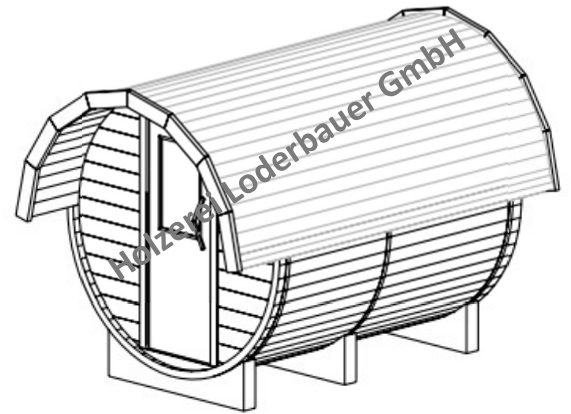

Lieferung ab Werk; Sondermaße Preis auf Nachfrage

* gegen Aufpreis

Modell M150

Ausstattung:

- Holzfass aus Tanne / Fichte
- 60 mm Wandstärke
- Innen zwei Sitzbänke aus Espenholz
- ESG Ganzglastür
- Saunalampe
- Saunaofen 4,5 kW
- Achenbach-Haubenstahldach, verzinkt, Profil 18/79 Dicke: 0,75 mm
- Dachvorsprung vorne ca. 45 cm
- Innenmaß \varnothing 2,13 m für 4 Personen
- Außenmaß \varnothing ca. 2,20 m
- Gesamtlänge ca. 1,50 m

Holzerei Loderbauer GmbH

Kapellenstr. 3
79737 Herrischried

Telefon 0 7764 / 932 953 0
Fax 0 7764 / 932 953 1

www.info@die-holzerei.de
info@die-holzerei.de

Modell S260

4 Personen

Ausstattung:

- Holzfass aus Tanne / Fichte
- 60 mm Wandstärke
- Innen zwei Sitzbänke aus Espenholz
- ESG Ganzglastür
- Saunalampe
- Saunaofen 9kW mit elektr. Außensteuerung
- Achenbach-Haubenstahldach, verzinkt, Profil 18/79 Dicke: 0,75 mm
- Dachvorsprung vorn ca. 45 cm
- Dachvorsprung hinten ca. 30 cm
- Innenmaß \varnothing ca. 2,13 m
- Innenlänge 2,25 m
- Außenmaß \varnothing ca. 2,30 m
- Gesamtlänge ca. 3,20 m

- Holzfass aus Tanne / Fichte
- 60 mm Wandstärke
- Innen: zwei Sitzbänke aus Espenholz
- ESG Ganzglastür
- Saunalampe
- Saunaofen 9kW mit elektr. Außensteuerung
- Achenbach-Haubenstahldach, verzinkt, Profil 18/79 Dicke: 0,75 mm
- Dachvorsprung vorn: ca. 45 cm
- Dachvorsprung hinten: ca. 30 cm
- Innenmaß \varnothing ca. 2,13 m
- Innenlänge ca. 2,69 m
- Außenmaß \varnothing ca. 2,30 m
- Gesamtlänge ca. 3,73 m