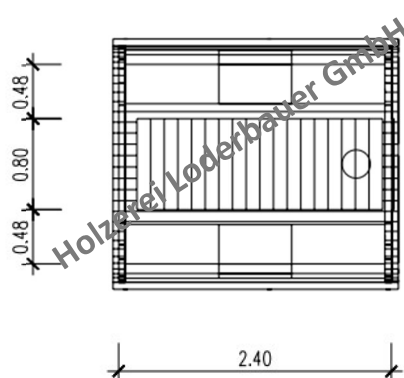

Detailzeichnung: