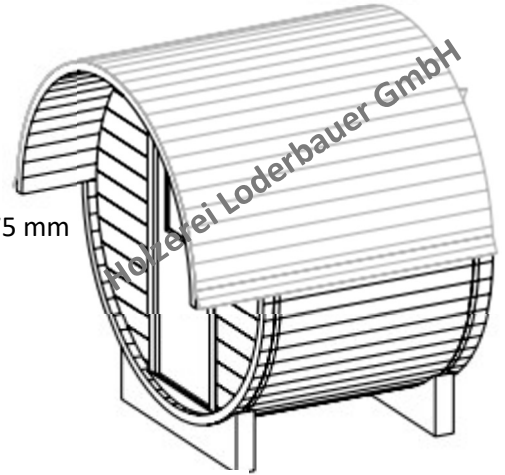

Fass-Sauna „made in Südschwarzwald“

Unsere Fass-Sauna erhalten Sie in zwei verschiedenen Standard-Größen, mit einem Innenmaß von 2,60 m bzw. 2,30 m. Das Holzfass wird aus Fichtenholz (Ta/Fi) gefertigt. Durch die Zusammenarbeit mit unseren regionalen Partnern erfolgt die Holzlieferung vom ortsansässigen Sägewerk. Somit kommt das Holz aus unseren heimischen Wäldern hier im Südschwarzwald. Für den Innenraum verwenden wir spezielle Saunahölzer. Mit einer Wandstärke von ca. 6 cm bei unserem Holzfass, haben Sie den Vorteil einer besseren Wärmedämmung, das bedeutet weniger Heizkosten und Ihre Sauna ist schneller aufgewärmt. Unabhängig von den genannten Standardgrößen können wir Ihre Sauna in jeder Größe fertigen und dabei auf Ihre Wünsche und Bedürfnisse eingehen. Wir finden für jeden Platz die optimale Lösung!

Lieferung ab Werk; Sondermaße Preis auf Nachfrage

* gegen Aufpreis

Modell M150

Ausstattung:

- Holzfass aus Tanne / Fichte
- 60 mm Wandstärke
- Innen zwei Sitzbänke aus Espenholz
- ESG Ganzglastür
- Saunalampe
- Saunaofen 4,5 kW
- Achenbach-Haubenstahldach, verzinkt, Profil 18/79 Dicke: 0,75 mm
- Dachvorsprung vorne ca. 45 cm
- Innenmaß \varnothing 2,13 m für 4 Personen
- Außenmaß \varnothing ca. 2,20 m
- Gesamtlänge ca. 1,50 m