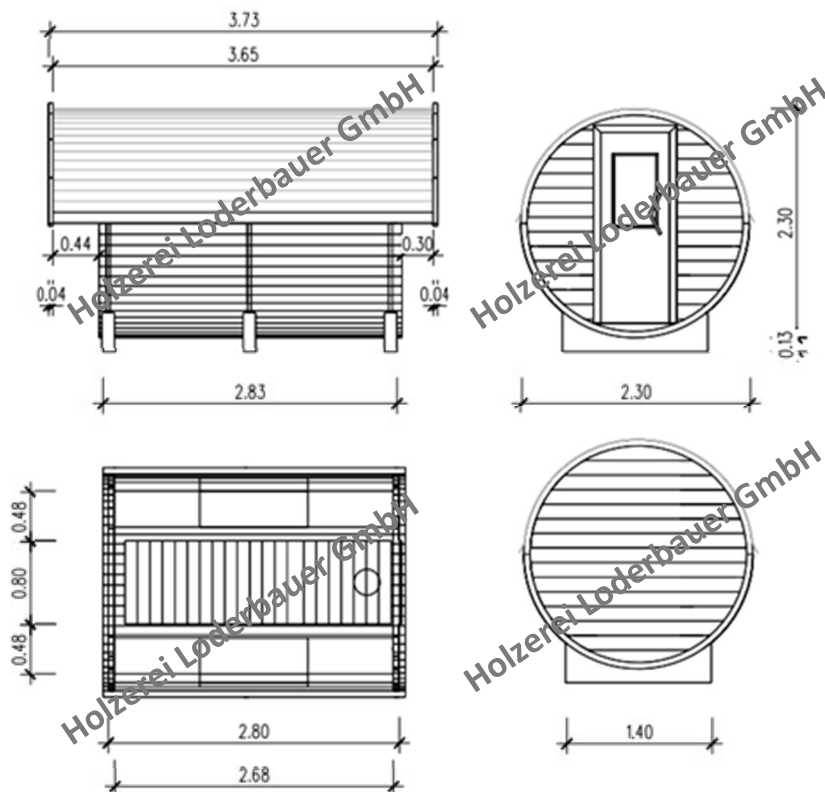

Detailzeichnung:

Holzerei Loderbauer GmbH

Kapellenstr. 3
79737 Herrischried

Telefon 0 7764 / 932 953 0
Fax 0 7764 / 932 953 1

www.info@die-holzerei.de
info@die-holzerei.de