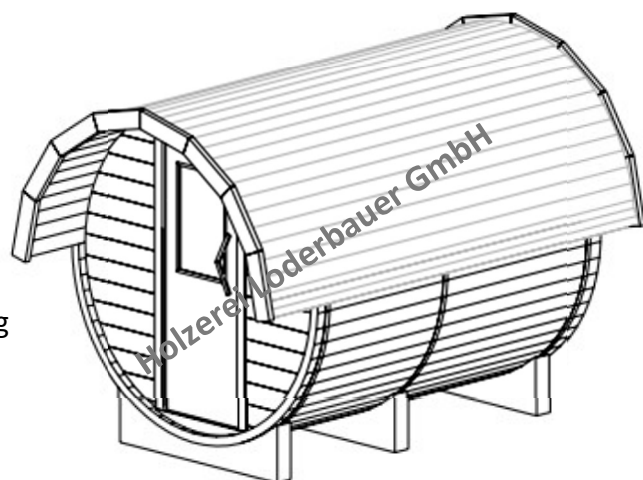

Fass-Sauna „made in Südschwarzwald“

Unsere Fass-Sauna erhalten Sie in zwei verschiedenen Standard-Größen, mit einem Innenmaß von 2,60 m bzw. 2,30 m. Das Holzfass wird aus Fichtenholz (Ta/Fi) gefertigt. Durch die Zusammenarbeit mit unseren regionalen Partnern erfolgt die Holzlieferung vom ortsansässigen Sägewerk. Somit kommt das Holz aus unseren heimischen Wäldern hier im Südschwarzwald. Für den Innenraum verwenden wir spezielle Saunahölzer. Mit einer Wandstärke von ca. 6 cm bei unserem Holzfass, haben Sie den Vorteil einer besseren Wärmedämmung, das bedeutet weniger Heizkosten und Ihre Sauna ist schneller aufgewärmt. Unabhängig von den genannten Standardgrößen können wir Ihre Sauna in jeder Größe fertigen und dabei auf Ihre Wünsche und Bedürfnisse eingehen. Wir finden für jeden Platz die optimale Lösung!

Holzerei Loderbauer GmbH

Kapellenstr. 3
79737 Herrischried

Telefon 0 7764 / 932 953 0
Fax 0 7764 / 932 953 1

www.info@die-holzerei.de
info@die-holzerei.de

Modell S260

4 Personen

Ausstattung:

- Holzfass aus Tanne / Fichte
- 60 mm Wandstärke
- Innen zwei Sitzbänke aus Espenholz
- ESG Ganzglastür
- Saunalampe
- Saunaofen 9kW mit elektr. Außensteuerung
- Achenbach-Haubenstahldach, verzinkt, Profil 18/79 Dicke: 0,75 mm
- Dachvorsprung vorn ca. 45 cm
- Dachvorsprung hinten ca. 30 cm
- Innenmaß \varnothing ca. 2,13 m
- Innenlänge 2,25 m
- Außenmaß \varnothing ca. 2,30 m
- Gesamtlänge ca. 3,20 m

- Holzfass aus Tanne / Fichte
- 60 mm Wandstärke
- Innen: zwei Sitzbänke aus Espenholz
- ESG Ganzglastür
- Saunalampe
- Saunaofen 9kW mit elektr. Außensteuerung
- Achenbach-Haubenstahldach, verzinkt, Profil 18/79 Dicke: 0,75 mm
- Dachvorsprung vorn: ca. 45 cm
- Dachvorsprung hinten: ca. 30 cm
- Innenmaß \varnothing ca. 2,13 m
- Innenlänge ca. 2,69 m
- Außenmaß \varnothing ca. 2,30 m
- Gesamtlänge ca. 3,73 m