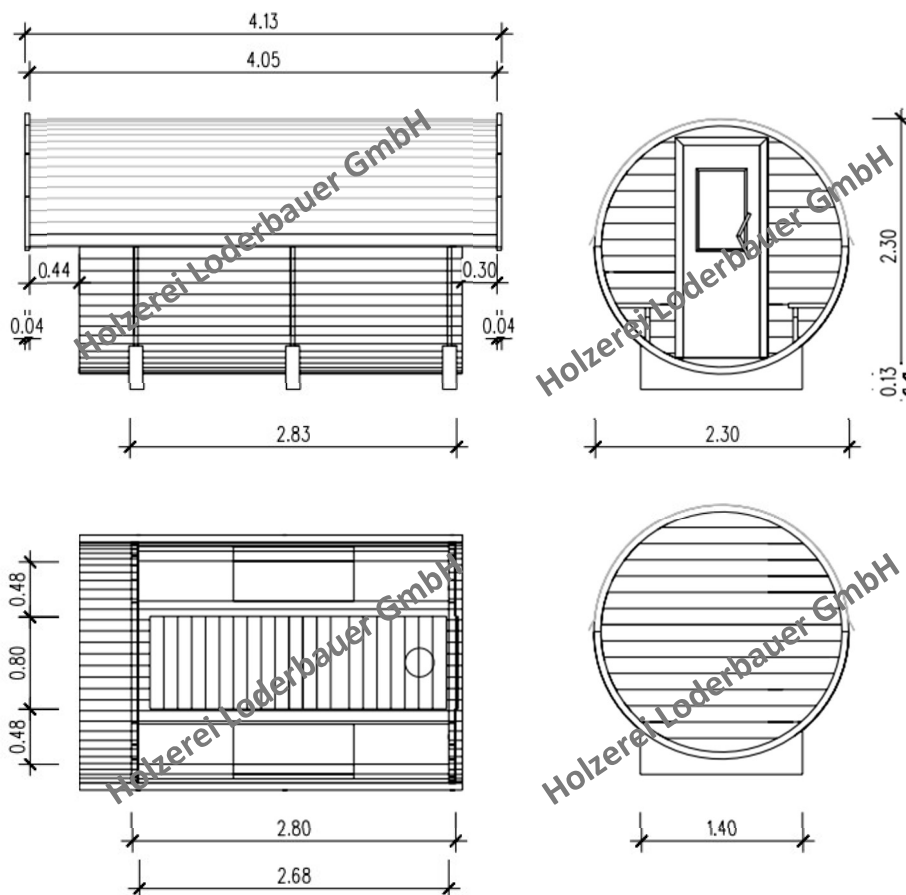

- Holzfass aus Tanne / Fichte
- 60 mm Wandstärke
- Innen: zwei Sitzbänke aus Espenholz
- ESG Ganzglastür
- Saunalampe
- Saunaofen 9kW mit elektr. Außensteuerung
- Achenbach-Haubenstahldach, verzinkt, Profil 18/79 Dicke: 0,75 mm
- Dachvorsprung vorn: ca. 45 cm
- Dachvorsprung hinten: ca. 30 cm
- Innenmaß \varnothing ca. 2,13 m
- Innenlänge ca. 2,69 m
- Außenmaß \varnothing ca. 2,30 m
- Gesamtlänge ca. 3,73 m

Ausstattung:

- Holzfass aus Tanne/Fichte
- 60 mm Wandstärke
- ESG Ganzlastür
- Außensitzbank
- Saunalampe
- Innen zwei Sitzbänke aus Espenholz
- Saunaofen 9kW mit elektr. Außensteuerung
- Achenbach-Haubenstahldach, verzinkt, Profil 18/79 Dicke: 0,75 mm
- Dachvorsprung vorn ca. 1,00 m
- Dachvorsprung hinten ca. 30 cm
- Innenmaß \varnothing ca. 2,13
- Innenlänge ca. 2,65 m
- Außenmaß \varnothing ca. 2,30 m
- Gesamtlänge: ca. 4,15 m

Detailzeichnung

Modell SI500

4-6 Personen
mit Innenraum

Ausstattung:

- Holzfass aus Tanne/Fichte
- 60 mm Wandstärke
- Innentür: ESG Ganzglastür
- Innen zwei Sitzbänke aus Espenholz
- Vorraum ca. 1,74 m mit Sitzbank
- Außentür: ESG Ganzglastür
- Standard Saunalampe
- Saunaofen 9kW mit elektr. Außensteuerung
- Achenbach-Haubenstahldach, verzinkt, Profil 18/79 Dicke: 0,75 mm
- Dachvorsprung vorn ca. 60 cm
- Dachvorsprung hinten ca. 30 cm
- Innenmaß \varnothing ca. 2,13 m
- Innenlänge ca. 2,28 m
- Außenmaß \varnothing ca. 2,30 m
- Gesamtlänge ca. 5,00 m