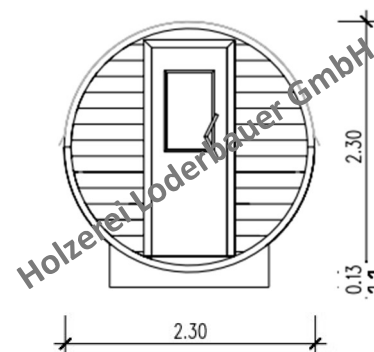

Detailzeichnung: