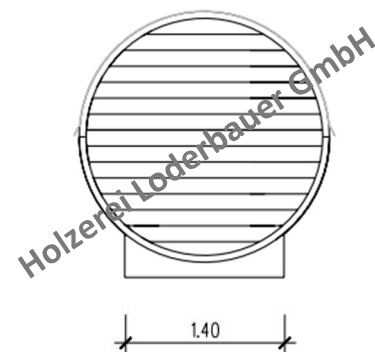

Detailzeichnung: