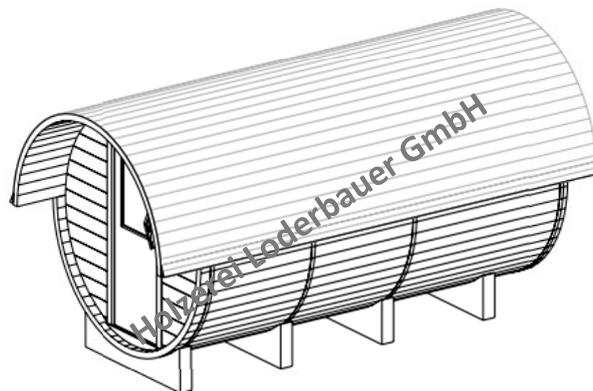

- Holzfass aus Tanne / Fichte
- 60 mm Wandstärke
- Innen: zwei Sitzbänke aus Espenholz
- ESG Ganzglastür
- Saunalampe
- Saunaofen 9kW mit elektr. Außensteuerung
- Achenbach-Haubenstahldach, verzinkt, Profil 18/79 Dicke: 0,75 mm
- Dachvorsprung vorn: ca. 45 cm
- Dachvorsprung hinten: ca. 30 cm
- Innenmaß \varnothing ca. 2,13 m
- Innenlänge ca. 2,69 m
- Außenmaß \varnothing ca. 2,30 m
- Gesamtlänge ca. 3,73 m

Ausstattung:

- Holzfass aus Tanne/Fichte
- 60 mm Wandstärke
- ESG Ganzlastür
- Außensitzbank
- Saunalampe
- Innen zwei Sitzbänke aus Espenholz
- Saunaofen 9kW mit elektr. Außensteuerung
- Achenbach-Haubenstahldach, verzinkt, Profil 18/79 Dicke: 0,75 mm
- Dachvorsprung vorn ca. 1,00 m
- Dachvorsprung hinten ca. 30 cm
- Innenmaß \varnothing ca. 2,13
- Innenlänge ca. 2,65 m
- Außenmaß \varnothing ca. 2,30 m
- Gesamtlänge: ca. 4,15 m

Detailzeichnung

Modell SI500

4-6 Personen
mit Innenraum

Ausstattung:

- Holzfass aus Tanne/Fichte
- 60 mm Wandstärke
- Innentür: ESG Ganzglastür
- Innen zwei Sitzbänke aus Espenholz
- Vorraum ca. 1,74 m mit Sitzbank
- Außentür: ESG Ganzglastür
- Standard Saunalampe
- Saunaofen 9kW mit elektr. Außensteuerung
- Achenbach-Haubenstahldach, verzinkt, Profil 18/79 Dicke: 0,75 mm
- Dachvorsprung vorn ca. 60 cm
- Dachvorsprung hinten ca. 30 cm
- Innenmaß \varnothing ca. 2,13 m
- Innenlänge ca. 2,28 m
- Außenmaß \varnothing ca. 2,30 m
- Gesamtlänge ca. 5,00 m