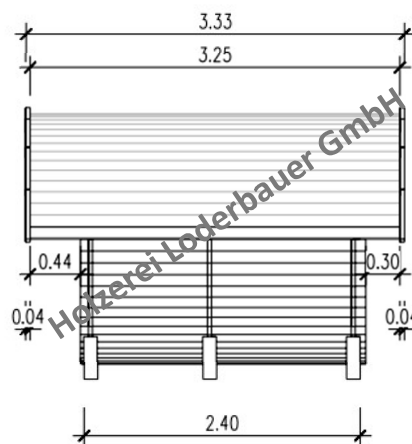

Detailzeichnung: