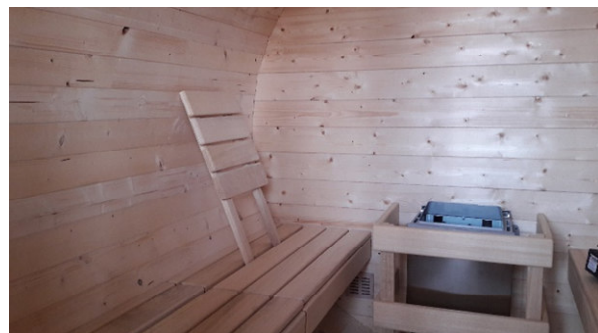

Fass-Sauna „made in Südschwarzwald“

Unsere Fass-Sauna erhalten Sie in zwei verschiedenen Standard-Größen, mit einem Innenmaß von 2,60 m bzw. 2,30 m. Das Holzfass wird aus Fichtenholz (Ta/Fi) gefertigt. Durch die Zusammenarbeit mit unseren regionalen Partnern erfolgt die Holzlieferung vom ortsansässigen Sägewerk. Somit kommt das Holz aus unseren heimischen Wäldern hier im Südschwarzwald. Für den Innenraum verwenden wir spezielle Saunahölzer. Mit einer Wandstärke von ca. 6 cm bei unserem Holzfass, haben Sie den Vorteil einer besseren Wärmedämmung, das bedeutet weniger Heizkosten und Ihre Sauna ist schneller aufgewärmt. Unabhängig von den genannten Standardgrößen können wir Ihre Sauna in jeder Größe fertigen und dabei auf Ihre Wünsche und Bedürfnisse eingehen. Wir finden für jeden Platz die optimale Lösung!

Die Sauna wird bei uns in der Werkhalle vormontiert und zu Ihnen geliefert.

Für den Untergrund sind Waschbetonplatten bzw. ein Schotterbett ausreichend. Das Optimum wäre eine Betonplatte.

Eine persönliche Beratung ist für uns selbstverständlich, zusammen finden wir Ihre „Wohlfühlsauna“. Die Firma Holzerei Loderbauer GmbH steht selbstverständlich für einen hohen Verarbeitungsstandart somit erhalten Sie eine Qualität „made in Südschwarzwald“.